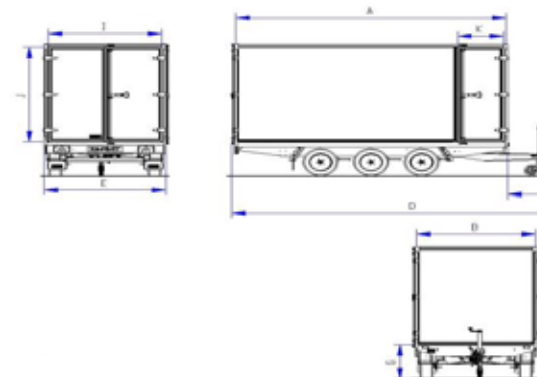

TECHNISCHE GEGEVENS

SAPPHIRE H-3

De in rood aangegeven ledig gewichten zijn bij benadering

Afmetingen/Gewichten	H3 3500kg. 405x200 180 hoog	H3 3500kg. 455x200 210 hoog	H3 3500kg. 505x200 210 hoog	H3 3500kg. 505x220 210 hoog	H3 3500kg. 605x240 210 hoog
Totaal maximum massa	3500	3500	3500	3500	3500
Ledig gewicht	1021	1124	1240	1259	1479
Laadvermogen	2479	2376	2260	2241	2021
Hoogte 150 cm.	- 41	-	-	-	-
Hoogte 180 cm.	-	- 44	- 47	- 49	- 59
Hoogte 210 cm.	+ 41	-	-	-	-
Hoogte 230 cm.	-	+ 30	+ 34	+ 36	+ 42
Hoogte 250 cm.	-	+ 60	+ 68	+ 72	+ 84
Laadklep ipv 2 achterdeuren	+ 42	+ 49	+ 49	+ 53	+ 58
Baklengte binnenwerks [A]	401	449	499	499	599
Bakbreedte binnenwerks [B]	196	194	194	214	234
Dissellengte [C]	150	150	150	150	150
Totale lengte [D]	563	613	663	663	763
Totale breedte [E]	204	204	204	224	244
Totale hoogte [F]	263	293	293	293	293
Laadvloerhoogte [G]	78	78	78	78	78
Laadvloerhoogte 195/50R13 [G]	65	65	65	65	65
Koppelingshoogte [H]	48	48	48	48	48
Nuttige breedte achterdeur [I]	188	188	188	208	228
Nuttige hoogte achterdeur [J]	180	210	210	210	210
Nuttige breedte zijdeur [K]	68	68	68	68	68
Bandenmaat	185R14C	185R14C	185R14C	185R14C	185R14C
Aantal bindbeugels geïntegreerd in zijrand	8	12	12	12	12

Accessoires

Hoogteverstelbare dissel 2700 kg + 65 kg

Hoogteverstelbare dissel 3500 kg + 100 kg